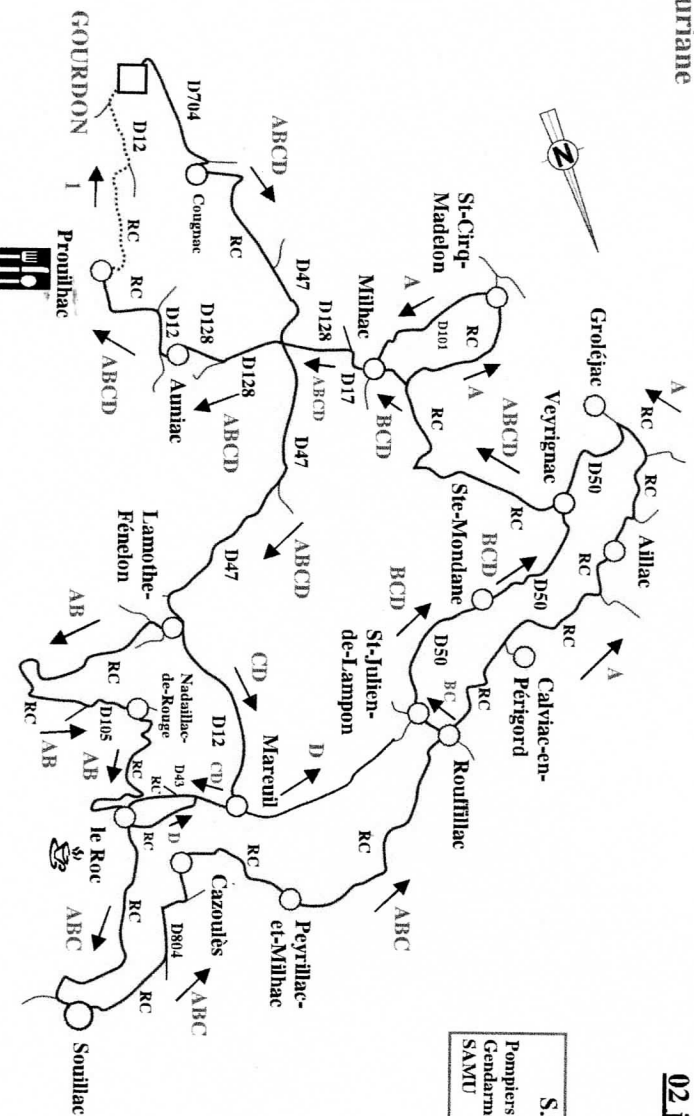

Randonnée de la Bouriane

02 juin 2019

MATIN

- A = 81 km
- n° Openrunner : 8773868
- B = 70 km
- n° Openrunner : 8775111
- C = 64 km
- n° Openrunner : 8991175
- D = 53 km
- n° Openrunner : 8775926

APRÈS-MIDI

1 = 5 km

Problème sur le parcours

06 29 05 72 25

Prestations adultes :

Inscriptions FRCF	gratuit
Inscriptions non FRCF	5,00 €
Classe-croûte	3,00 €
Repas de midi	13,00 €

S.O.S.	112
Pompiers	17
Gendarmerie	15
SAMU	15